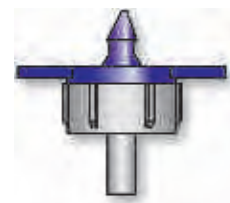

Gocciolatoio alfa mir - autocompensante

Alfa mir self-regulating dripper
Goutteur alfa mir auto - régulant
Gotero alfa mir auto-compensado

Portata di litri 4 alla pressione di 1,4 Atm.
Flow rate of 4 liters per hour at the pressure 1,4 Atm.
Portata di litri 8 alla pressione di 1,4 Atm.
Flow rate of 8 liters per hour at the pressure 1,4 Atm.

10013

Misura Size	Busta Bag	Scatola Box	Euro Price
Lt/h 4	500	5000 B	0,30
Lt/h 8	500	5000 B	0,30
Lt/h 15	500	5000 B	0,30